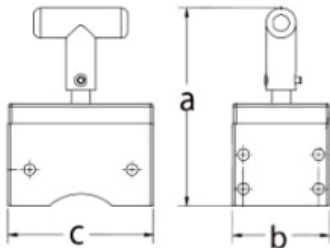

商品名	リフティング マグネット 90	リフティング マグネット 160	リフティング マグネット 340	大型リフティ ング マグネット150	大型リフティ ング マグネット300	大型リフティ ング マグネット450	大型リフティ ング マグネット600	大型リフティ ング マグネット900	大型リフティ ング マグネット 1800
商品番号	8100089	8100360	8100364	8100088	8100484	8100403	8100418	8100482	8100549
※吊上能力(kg)	90	166	346	151	302	414	591	977	1825
a (mm)	184	171	166	253	270	265	251	253	302
b (mm)	52	165	165	72	196	195	195	195	307
c (mm)	106	226	228	147	245	271	350	510	496
d (mm)	52	59	71	72	96	98	98	98	195
e (mm)	75	119	223	108	178	255	336	493	493
重量 (kg)	2.0	4.3	8.1	5.2	10.8	16.6	20.5	27.4	55.0
▼板厚に対する吊上能力の目安									
板厚6mm(kg)	77	112	234	101	198	204	227	360	600
板厚9mm(kg)	90	155	286	130	270	293	337	540	784
板厚12mm(kg)	90	166	346	151	302	358	472	703	993
板厚19mm(kg)	90	166	346	151	302	405	563	855	1,348
板厚25mm(kg)	90	166	346	151	302	414	591	977	1,825

リフティングマグネット以外にもマグネットアングルクランプなどもあります！

マグスクエア 165はとてもコンパクトです

ワークの固定や位置決めに適している

底面、側面に強力な吸着力をもっているの
で
多様な固定方法が可能です

仕様

商品名	マグスクエア 165	マグスクエア 400	マグスクエア 600	マグスクエア 1000
商品番号	8100494	8100238	8100106	8100099
最大保持力 (kg)	68	181	272	454
a (mm)	64	88	105	147
b (mm)	31	41	52	72
c (mm)	48	64	75	108
重量 (kg)	0.2	0.9	1.4	3.4