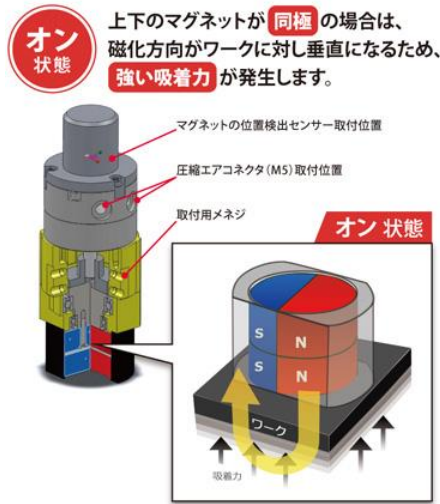

登山後は、地元の酒蔵さんで試飲もできるそうなので
お酒好きな方は登山とお酒の2つを楽しめますね！

2022/10/3 vol. 22

日進工具の銅電極加工用の ロングネックエンドミル

スクエアタイプ

ボールタイプ

ラジアスタイプ

バリを最小限に抑え高精度な銅電極加工を可能に！
切削性の高さやシャープなのに強度のある刃先、安定した寿命に貢献する
DLC コーティングが施されています。

スクエアエンドミルはφ0.1～φ6
ボールエンドミルはR0.05～R3
ラジアスエンドミルはφ0.2xR0.02～φ6xR1

NEW サイズも加わり要望にあったエンドミルを見つけることができそうですね

よかったら1度つかってみませんか？

小型なのに強力な吸着力

リフティングマグネット

○強力ネオジム磁石を使用し、小型・軽量で強力な吸着力

○国際特許技術で切れの良い **ON/OFF** 切替操作

○薄板でも強力な吸着力を発揮

○操作が「**簡単**」、作業が「**安全**」、鉄粉が付かず「**クリーン**」